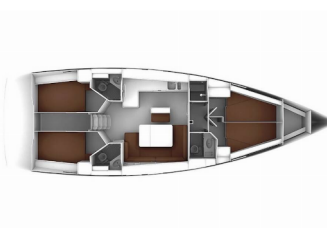

<b>Yacht Base</b>	Trogir, Yachtclub Seget (Marina Baotić), Croazia
<b>Yacht ID</b>	3748
<b>Yacht Brands</b>	Bavaria
<b>Yacht Name</b>	Malbec
<b>Production Year</b>	2016
<b>Length</b>	47 Ft
<b>Cabins</b>	4
<b>Berths</b>	8 + 1
<b>Max Persons</b>	9
<b>WC/Shower</b>	3