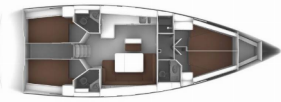

Web: [www.allure-navis.com](http://www.allure-navis.com)

---

<b>Yacht Base</b>	Marina Kastela, Croazia
<b>Yacht ID</b>	3735
<b>Yacht Brands</b>	Bavaria
<b>Yacht Name</b>	Lovrečina
<b>Production Year</b>	2016
<b>Length</b>	47 Ft
<b>Cabins</b>	4
<b>Berths</b>	8
<b>Max Persons</b>	9
<b>WC/Shower</b>	3