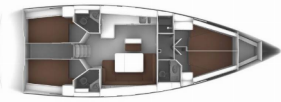

Yacht Base	Marina Kastela, Croazia
Yacht ID	3735
Yacht Brands	Bavaria
Yacht Name	Lovrečina
Production Year	2016
Length	47 Ft
Cabins	4
Berths	8
Max Persons	9
WC/Shower	3

ATTREZZATURE DI COPERTA: Ancora con catena, ancora Jambo, Barca gancio (mezzomarinaio), Canna d'acqua, Cime di ormeggio, Deck pennello (spazzalone), Doccetta esterna, Imbuto per carburante, Ingresso pannello in plexiglas, Manovelle per winch, Parabordi, Paraspruzzi, Passerella, Piattaforma da bagno, Pompa di sentina - Manuale, Scaletta per risalita, Secchio di plastica, Tendalino, Tender, Varricello Salpancore