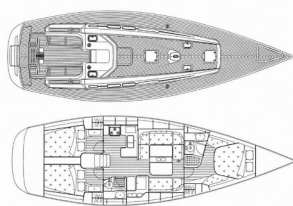

Yacht Base	Marina Mandalina, Sibenik, Croazia
Yacht ID	3733
Yacht Brands	Cantiere Del Pardo (Grand Soleil)
Yacht Name	Pingala
Production Year	2005
Length	46 Ft
Cabins	3
Berths	6 + 2
WC/Shower	2

ATTREZZATURE DI COPERTA: Ancora con catena, Ancora con la corda, Ancora galleggiante, Ausiliari di ancoraggio (Riserva di ancoraggio, ancora di rispetto), Barca gancio (mezzomarinaio), Canna d'acqua, Cime di ormeggio, Deck pennello (spazzalone), Doccetta esterna, Girante, Manovelle per winch, Motore fuoribordo, Parabordi, Paraspruzzi, Passerella, Scaletta per risalita, Secchio di plastica, Tavolo pozzetto, Teak deck, Tendalino, Tender, Varricello Salpancore