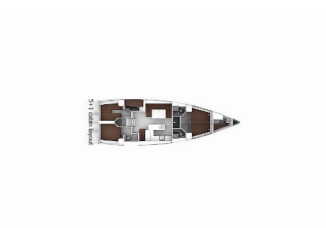

BAVARIA CRUISER 56

Baby Blue 2 (2015)

Allure Navis D.O.O. • Antuna Branka Šimića 33 • 21000 Split • Croatia

Phone: +385 95 502 0094

Phone 2: +385 99 844 2210

E-mail: info@allure-navis.com

Web: www.allure-navis.com

Yacht Base	ACI Marina Split, Croazia
Yacht ID	3725
Yacht Brands	Bavaria
Yacht Name	Baby Blue 2
Production Year	2015
Length	55 Ft
Cabins	5 + 1
Berths	10 + 1 + 1
Max Persons	12
WC/Shower	3 + 1

ATTREZZATURE DI COPERTA: Bussola principale, Doccetta esterna, Parabordi, Paraspruzzi, Passerella, Piattaforma da bagno, Pompa di sentina - Manuale, Scaletta per risalita, Tavolo pozzetto, Tendalino, Tender, Varricello Salpancore