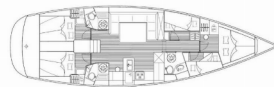

Yacht Base	Marina Hramina, Murter, Croazia
Yacht ID	372
Yacht Brands	Bavaria
Yacht Name	MH 22
Production Year	2010
Length	49 Ft
Cabins	5
Berths	10 + 1
Max Persons	11
WC/Shower	3

ATTREZZATURE DI COPERTA: Ancora con catena, Barca gancio (mezzomarinaio), Bussola principale, Canna d'acqua, Cime di ormeggio, Deck pennello (spazzalone), Doccetta esterna, Girante, Imbuto per carburante, Manovelle per winch, Panchetta, Parabordi, Paraspruzzi, Passerella, Pompa di sentina - Manuale, Riserva di olio motore, Scaletta per risalita, Secchio di plastica, Tanica per gasolio, Tavolo pozzetto, Teak pozzetto, Tendalino, Tender, Varricello Salpancore