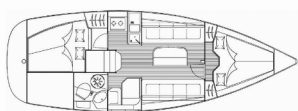

Web: [www.allure-navis.com](http://www.allure-navis.com)

<b>Yacht Base</b>	Marina Punat, Krk, Croazia
<b>Yacht ID</b>	3704
<b>Yacht Brands</b>	Bavaria
<b>Yacht Name</b>	Sara
<b>Production Year</b>	2006
<b>Length</b>	31 Ft
<b>Cabins</b>	2
<b>Berths</b>	4 + 2
<b>Max Persons</b>	6
<b>WC/Shower</b>	1