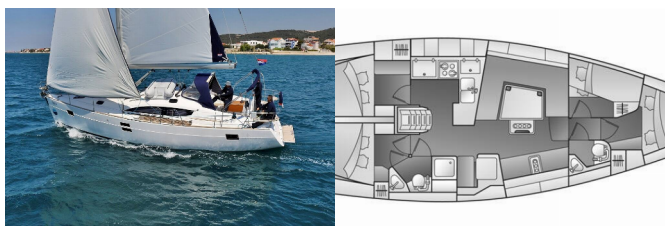

ELAN 444 IMPRESSION

Sagitta (2013)

Allure Navis D.O.O. • Antuna Branka Šimića 33 • 21000 Split • Croatia

Phone: +385 95 502 0094

Phone 2: +385 99 844 2210

E-mail: info@allure-navis.com

Web: www.allure-navis.com

ATTREZZATURE DI COPERTA: Doccetta esterna, Paraspruzzi, Tavolo pozzetto, Tendalino, Tender, Varricello Salpancore

CUCINA: Frigorifero

ELETTRAUTO YACHT: Pannelli solari, Riscaldamento

INTERIOR: Lowerable salon table

L'INTRATTENIMENTO: Lettore CD MP3, TV

NAVIGAZIONE: Autopilota, Elica di prua, GPS plotter cartografico - Pozzetto, Stazione del Vento/Anemometro

SICUREZZA: Radio VHF

Yacht Base Sukosan, D-Marin Dalmacija
Marina, Croazia

Yacht ID 3654

Yacht Brands Elan Marine

Yacht Name Sagitta

Production Year 2013

Length 45 Ft

Cabins 4

Berths 8 + 2

WC/Shower 2