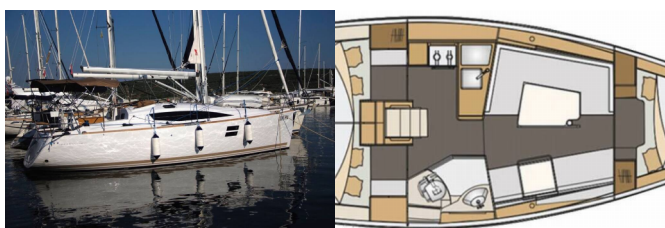

Yacht Base	Marina Punat, Krk, Croazia
Yacht ID	3581
Yacht Brands	Elan Marine
Yacht Name	Arashi
Production Year	2017
Length	33 Ft
Cabins	3
Berths	6 + 2
WC/Shower	1

ATTREZZATURE DI COPERTA: Ancora, Barca gancio (mezzomarinai), Canna d'acqua, Cime di ormeggio, Doccetta esterna, Manovelle per winch, Oil filter, Parabordi, Paraspruzzi, Round fender, Secchio di plastica, Tavolo pozzetto, Tendalino, Varricello Salpancore

CUCINA: Bombe del gas

ELETTRAUTO YACHT: Riscaldamento

INTERIOR: Documenti della imbarcazione, Lowerable salon table, Maniglia per pompa di sentina

L'INTRATTENIMENTO: LCD TV

NAVIGAZIONE: Binocolo, Bussola da rilevamento, Carte nautiche, Divisore, nautic chart, Elenco fari, Elica di prua, GPS chart plotter, Harbour guides, Triangoli, Wind/speed/depth instruments