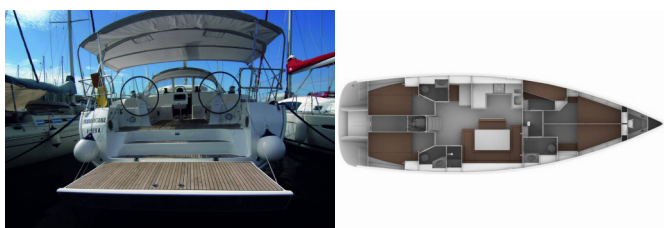

Yacht Base	Marina Punat, Krk, Croazia
Yacht ID	3580
Yacht Brands	Bavaria
Yacht Name	Tramuntana
Production Year	2014
Length	51 Ft
Cabins	5
Berths	10 + 1
WC/Shower	3

ATTREZZATURE DI COPERTA: Ancora, Barca gancio (mezzomarinai), Canna d'acqua, Cime di ormeggio, Doccetta esterna, Manovelle per winch, Oil filter, Parabordi, Paraspruzzi, Piattaforma da bagno, Round fender, Secchio di plastica, Tavolo pozzetto, Tendalino, Tender, Varricello Salpancore

CUCINA: Bombe del gas

ELETTRAUTO YACHT: Collegamento alla rete elettrica, Riscaldamento

INTERIOR: Documenti della imbarcazione, Maniglia per pompa di sentina

L'INTRATTENIMENTO: Casse in pozzetto, LCD TV, mp3 player