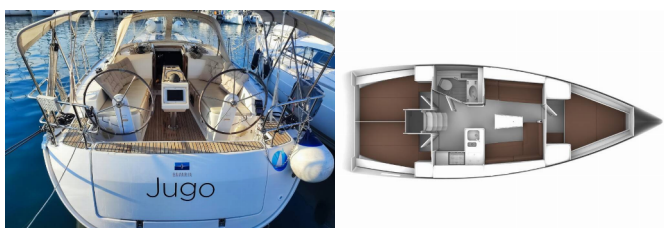

Yacht Base	Marina Punat, Krk, Croazia
Yacht ID	3575
Yacht Brands	Bavaria
Yacht Name	Jugo
Production Year	2015
Length	37 Ft
Cabins	3
Berths	6 + 1
WC/Shower	1

ATTREZZATURE DI COPERTA: Ancora, Barca gancio (mezzomarinaio), Canna d'acqua, Cime di ormeggio, Doccetta esterna, Manovelle per winch, Oil filter, Parabordi, Paraspruzzi, Round fender, Secchio di plastica, Tavolo pozzetto, Tendalino, Varricello Salpancore