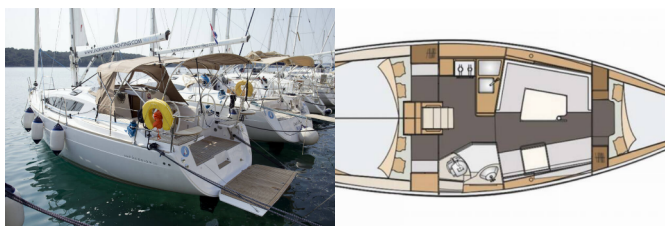

Yacht Base	Marina Losinj, Mali Losinj, Croazia
Yacht ID	3545
Yacht Brands	Elan Marine
Yacht Name	Essi
Production Year	2017
Length	33 Ft
Cabins	3
Berths	6 + 2
Max Persons	8
WC/Shower	1

ATTREZZATURE DI COPERTA: Ancora Delta, Deck Luci, Doccetta esterna, LED luci esterne ambience, Paraspruzzi, Piattaforma da bagno, Tavolo pozzetto, Teak pozzetto, Tentalino, Tender, Varricello Salpancore

INTERIOR: Illuminazione Ambiental

L'INTRATTENIMENTO: Altoparlanti interni, Casse in pozzetto, Radio CD player + USB

NAVIGAZIONE: Autopilota, Carte nautiche e nautica guida, Compass, GPS chart plotter, Log, Velocità, Profondità - ecoscandaglio, Riflettore radar, Stazione del Vento/Anemometro