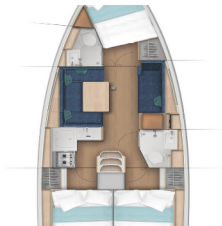

Web: [www.allure-navis.com](http://www.allure-navis.com)

<b>Yacht Base</b>	Pula, Marina Polesana, Croazia
<b>Yacht ID</b>	3533
<b>Yacht Brands</b>	Jeanneau
<b>Yacht Name</b>	Princess Marija
<b>Production Year</b>	2024
<b>Length</b>	37 Ft
<b>Cabins</b>	3
<b>Berths</b>	6 + 2
<b>Max Persons</b>	8
<b>WC/Shower</b>	2