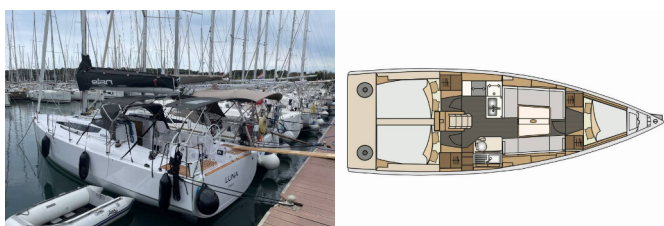

ELAN E4

Luna (2023)

Allure Navis D.O.O. • Antuna Branka Šimića 33 • 21000 Split • Croatia

Phone: +385 95 502 0094

Phone 2: +385 99 844 2210

E-mail: info@allure-navis.com

Web: www.allure-navis.com

Yacht Base	Pula, Marina Polesana, Croazia
Yacht ID	3522
Yacht Brands	Elan Marine
Yacht Name	Luna
Production Year	2023
Length	35 Ft
Cabins	3
Berths	6 + 2
WC/Shower	1

ATTREZZATURE DI COPERTA: Anchor winch remote control, Ancora con catena, Ancora contametri, Ancora Delta, Barbecue, Paraspruzzi, Piattaforma da bagno, Tavolo pozzetto, Tendalino, Varricello Salpancore