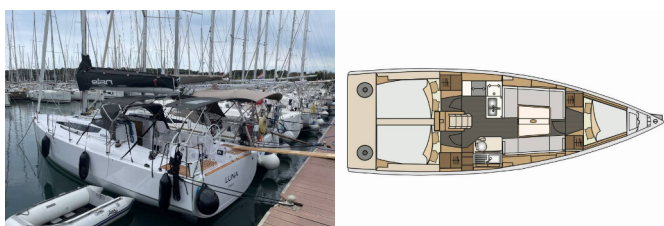

ELAN E4

Luna (2023)

Allure Navis D.O.O. • Antuna Branka Šimića 33 • 21000 Split • Croatia

Phone: +385 95 502 0094

Phone 2: +385 99 844 2210

E-mail: info@allure-navis.com

Web: www.allure-navis.com

Yacht Base	Pula, Marina Polesana, Croazia
Yacht ID	3522
Yacht Brands	Elan Marine
Yacht Name	Luna
Production Year	2023
Length	35 Ft
Cabins	3
Berths	6 + 2
WC/Shower	1

ATTREZZATURE DI COPERTA: Anchor winch remote control, Ancora con catena, Ancora contametri, Ancora Delta, Barbecue, Paraspruzzi, Piattaforma da bagno, Tavolo pozzetto, Tendalino, Varricello Salpancore

CUCINA: Frigorifero

ELETTRAUTO YACHT: 230V spina, Riscaldamento, USB sockets

INTERIOR: Luci di lettura supplementari in salone e nelle cabine

L'INTRATTENIMENTO: Altoparlanti interni, Casse in pozzetto, Fusion radio, FUSION sound system

NAVIGAZIONE: Autopilota, Equipaggiamento di navigazione completo, GPS chart plotter, Wind/speed/depth instruments

SICUREZZA: Imbracatura di sicurezza (cinture di sicurezza), Radio VHF

VELE: Lazy bag, Lazy jacks, Sails