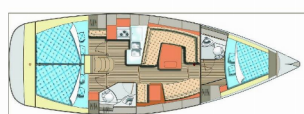

Web: [www.allure-navis.com](http://www.allure-navis.com)

<b>Yacht Base</b>	Pula, Marina Polesana, Croazia
<b>Yacht ID</b>	3521
<b>Yacht Brands</b>	Elan Marine
<b>Yacht Name</b>	Janina
<b>Production Year</b>	2019
<b>Length</b>	39 Ft
<b>Cabins</b>	3
<b>Berths</b>	6 + 2
<b>WC/Shower</b>	2