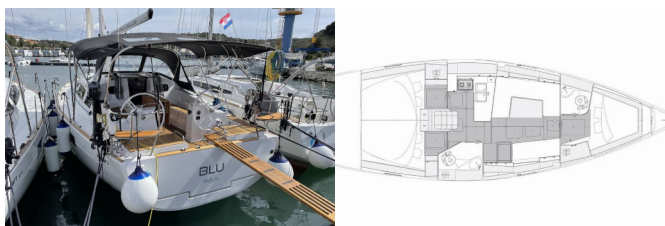

Yacht Base	Pula, Marina Polesana, Croazia
Yacht ID	3516
Yacht Brands	Elan Marine
Yacht Name	Plankton
Production Year	2020
Length	39 Ft
Cabins	3
Berths	6 + 2
WC/Shower	2

ATTREZZATURE DI COPERTA: Ancora Delta, Barbecue, Doccetta esterna, Frigorifero a pozzetto, LED luci esterne ambience, Paraspruzzi, Piattaforma da bagno, Tavolo pozzetto, Tentalino, Tender, Varricello Salpancore