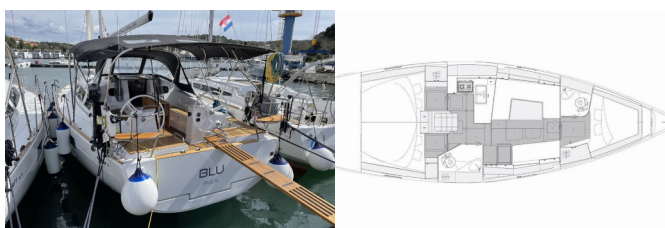

Yacht Base	Pula, Marina Polesana, Croazia
Yacht ID	3516
Yacht Brands	Elan Marine
Yacht Name	Plankton
Production Year	2020
Length	39 Ft
Cabins	3
Berths	6 + 2
WC/Shower	2

ATTREZZATURE DI COPERTA: Ancora Delta, Barbecue, Doccetta esterna, Frigorifero a pozzetto, LED luci esterne ambiente, Paraspruzzi, Piattaforma da bagno, Tavolo pozzetto, Tentalino, Tender, Varricello Salpancore