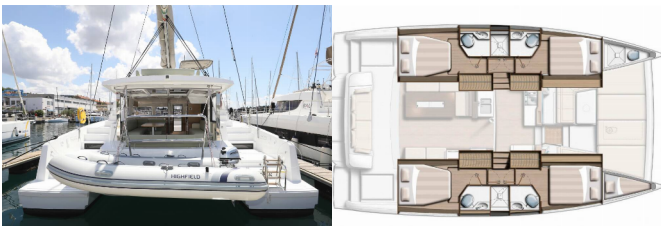

Web: [www.allure-navis.com](http://www.allure-navis.com)

<b>Yacht Base</b>	Marina Frapa, Rogoznica, Croazia
<b>Yacht ID</b>	3493
<b>Yacht Brands</b>	Catana
<b>Yacht Name</b>	Mademoiselle
<b>Production Year</b>	2024
<b>Length</b>	42 Ft
<b>Cabins</b>	4 + 1
<b>Berths</b>	8 + 2 + 1
<b>WC/Shower</b>	4 + 1