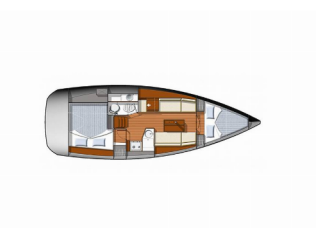

SUN ODYSSEY 33I

Cosma (2015)

Allure Navis D.O.O. • Antuna Branka Šimića 33 • 21000 Split • Croatia

Phone: +385 95 502 0094

Phone 2: +385 99 844 2210

E-mail: info@allure-navis.com

Web: www.allure-navis.com

Yacht Base	Marina Šangulin, Biograd, Croazia
Yacht ID	3484
Yacht Brands	Jeanneau
Yacht Name	Cosma
Production Year	2015
Length	33 Ft
Cabins	2
Berths	4 + 2
WC/Shower	1

INTERIOR: Copripiumino

L'INTRATTENIMENTO: Casse in pozzetto, Radio CD/mp3 player, USB, AUX input, W-LAN GRATIS

NAVIGAZIONE: Autopilota, Binocolo, Carte nautiche, Compass, Cruising guides, Elica di prua, GPS plotter cartografico - Pozzetto, Stazione del Vento/Anemometro, Tridata