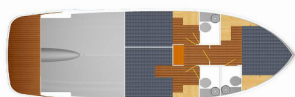

Web: [www.allure-navis.com](http://www.allure-navis.com)

<b>Yacht Base</b>	ACI Marina Vodice, Croazia
<b>Yacht ID</b>	3481
<b>Yacht Brands</b>	Cobra Yachts
<b>Yacht Name</b>	Muneca
<b>Production Year</b>	2020
<b>Length</b>	37 Ft
<b>Cabins</b>	3
<b>Berths</b>	6
<b>WC/Shower</b>	3