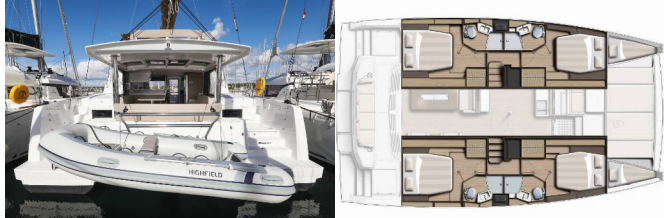

BALI 4.4

Calypso (2023)

Allure Navis D.O.O. • Antuna Branka Šimića 33 • 21000 Split • Croatia

Phone: +385 95 502 0094

Phone 2: +385 99 844 2210

E-mail: info@allure-navis.com

Web: www.allure-navis.com

Yacht Base	Marina Šangulin, Biograd, Croazia
Yacht ID	3460
Yacht Brands	Catana
Yacht Name	Calypso
Production Year	2023
Length	44 Ft
Cabins	4 + 2
Berths	8 + 2 + 2
Max Persons	12
WC/Shower	4

ATTREZZATURE DI COPERTA: Ancora, Ausiliari di ancoraggio (Riserva di ancoraggio, ancora di rispetto), Barca gancio (mezzomarinaio), Canna d'acqua, Cime di ormeggio, Cockpit grill, Doccetta esterna, Hard Biminitop, Manovelle per winch, Parabordi, Passerella, Pompa di sentina - Manuale, Prendisole, Tavolo pozzetto, Tender, Varricello Salpancore