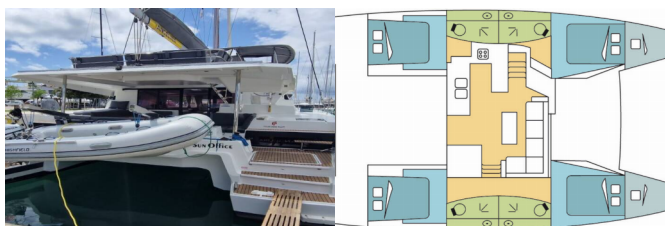

| | |
|----------------------------|--|
| Yacht Base | Trogir, Marina Trogir (ex.SCT), Croazia |
| Yacht ID | 3422 |
| Yacht Brands | Fountaine Pajot |
| Yacht Name | Sun Office |
| Production Year | 2020 |
| Length | 44 Ft |
| Cabins | 4 + 2 |
| Berths | 8 + 2 + 2 |
| Max Persons | 12 |
| WC/Shower | 4 + 1 |

ATTREZZATURE DI COPERTA: Ancora Delta, ancora Jambo, Barbecue, Barca gancio (mezzomarinai), Canna d'acqua, Cime di ormeggio, Doccetta esterna, Hard Biminitop, Manovelle per winch, Parabordi, Passerella, Pompa di sentina - Manuale, Prendisole, Tavolo pozzetto, Tender, Varricello Salpancore

INTERIOR: Barometro, Copripiumino, Orologio, WC elettrici

L'INTRATTENIMENTO: Altoparlanti interni, Casse in pozzetto, Fusion radio, Hi-Fi sistema, W-LAN GRATIS

NAVIGAZIONE: Attrezzatura di navigazione, Autopilota, Binocolo, Bussola da rilevamento, Carte nautiche e nautica guida, GPS plotter cartografico - Pozzetto, Helm station, Radar, Riflettore radar, Stazione del Vento/Anemometro, Tridata