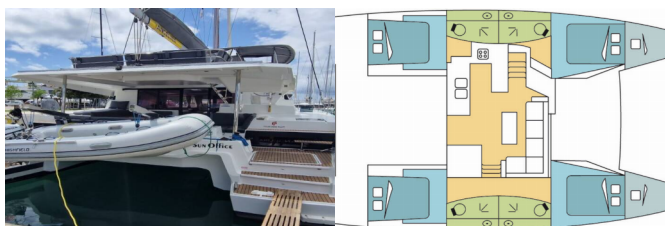

<b>Yacht Base</b>	Trogir, Marina Trogir (ex.SCT), Croazia
<b>Yacht ID</b>	3422
<b>Yacht Brands</b>	Fountaine Pajot
<b>Yacht Name</b>	Sun Office
<b>Production Year</b>	2020
<b>Length</b>	44 Ft
<b>Cabins</b>	4 + 2
<b>Berths</b>	8 + 2 + 2
<b>Max Persons</b>	12
<b>WC/Shower</b>	4 + 1

**ATTREZZATURE DI COPERTA:** Ancora Delta, ancora Jambo, Barbecue, Barca gancio (mezzomarinaio), Canna d'acqua, Cime di ormeggio, Doccetta esterna, Hard Biminitop, Manovelle per winch, Parabordi, Passerella, Pompa di sentina - Manuale, Prendisole, Tavolo pozzetto, Tender, Varricello Salpancore

**INTERIOR:** Barometro, Copripiumino, Orologio, WC elettrici

**L'INTRATTENIMENTO:** Altoparlanti interni, Casse in pozzetto, Fusion radio, Hi-Fi sistema, W-LAN GRATIS

**NAVIGAZIONE:** Attrezzatura di navigazione, Autopilota, Binocolo, Bussola da rilevamento, Carte nautiche e nautica guida, GPS plotter cartografico - Pozzetto, Helm station, Radar, Riflettore radar, Stazione del Vento/Anemometro, Tridata