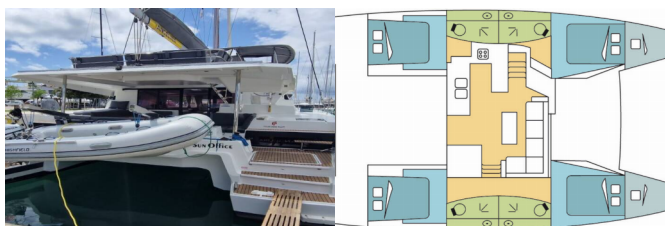

Yacht Base	Trogir, Marina Trogir (ex.SCT), Croazia
Yacht ID	3422
Yacht Brands	Fountaine Pajot
Yacht Name	Sun Office
Production Year	2020
Length	44 Ft
Cabins	4 + 2
Berths	8 + 2 + 2
Max Persons	12
WC/Shower	4 + 1

ATTREZZATURE DI COPERTA: Ancora Delta, ancora Jambo, Barbecue, Barca gancio (mezzomarinai), Canna d'acqua, Cime di ormeggio, Doccetta esterna, Hard Biminitop, Manovelle per winch, Parabordi, Passerella, Pompa di sentina - Manuale, Prendisole, Tavolo pozzetto, Tender, Varricello Salpancore

INTERIOR: Barometro, Copripiumino, Orologio, WC elettrici

L'INTRATTENIMENTO: Altoparlanti interni, Casse in pozzetto, Fusion radio, Hi-Fi sistema, W-LAN GRATIS

NAVIGAZIONE: Attrezzatura di navigazione, Autopilota, Binocolo, Bussola da rilevamento, Carte nautiche e nautica guida, GPS plotter cartografico - Pozzetto, Helm station, Radar, Riflettore radar, Stazione del Vento/Anemometro, Tridata