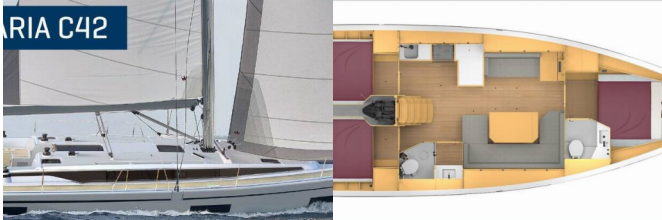

Yacht Base	Marina Šangulin, Biograd, Croazia
Yacht ID	3420
Yacht Brands	Bavaria
Yacht Name	Maupiti
Production Year	2020
Length	41 Ft
Cabins	3
Berths	6 + 1
Max Persons	7
WC/Shower	2

ATTREZZATURE DI COPERTA: Ancora Delta, Ausiliari di ancoraggio (Riserva di ancoraggio, ancora di rispetto), Barca gancio (mezzomarinaio), Canna d'acqua, Cime di ormeggio, Doccetta esterna, Manovelle per winch, Parabordi, Paraspruzzi, Passerella, Piattaforma da bagno, Pompa di sentina - Manuale, Tavolo pozzetto, Teak pozzetto, Tendalino, Tender, Varricello Salpancore