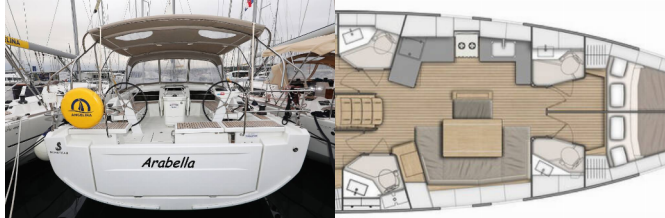

OCEANIS 46.1

Arabella (2020)

Allure Navis D.O.O. • Antuna Branka Šimića 33 • 21000 Split • Croatia

Phone: +385 95 502 0094

Phone 2: +385 99 844 2210

E-mail: info@allure-navis.com

Web: www.allure-navis.com

Yacht Base	Marina Šangulin, Biograd, Croazia
Yacht ID	3412
Yacht Brands	Beneteau
Yacht Name	Arabella
Production Year	2020
Length	48 Ft
Cabins	4
Berths	8 + 2
Max Persons	10
WC/Shower	4

ATTREZZATURE DI COPERTA: Ancora Delta, ancora Jambo, Ancora principale, Barca gancio (mezzomarinaio), Cime di ormeggio, Cockpit grill, Doccetta esterna, Manovelle per winch, Parabordi, Paraspruzzi, Passerella, Piattaforma da bagno, Pompa di sentina - Manuale, Tavolo pozzetto, Teak seats in cockpit, Tendalino, Tender, Varricello Salpancore

INTERIOR: Barometro, Copripiumino, Electric fans in cabins, Orologio, WC elettrici

L'INTRATTENIMENTO: Casse in pozzetto, Fusion radio, Wi-Fi Internet

NAVIGAZIONE: Attrezzatura di navigazione, Autopilota, Binocolo, Bussola da rilevamento, Carte nautiche e nautica guida, Compass, Divisore, nautic chart, Elica di prua, GPS plotter cartografico - Pozzetto, Riflettore radar, Stazione del Vento/Anemometro, Tridata