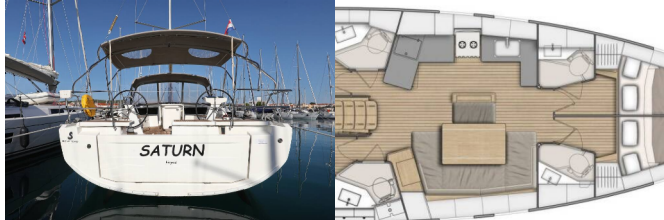

OCEANIS 46.1

Saturn (2020)

Allure Navis D.O.O. • Antuna Branka Šimića 33 • 21000 Split • Croatia

Phone: +385 95 502 0094

Phone 2: +385 99 844 2210

E-mail: info@allure-navis.com

Web: www.allure-navis.com

Yacht Base	ACI Marina Vodice, Croazia
Yacht ID	3411
Yacht Brands	Beneteau
Yacht Name	Saturn
Production Year	2020
Length	48 Ft
Cabins	4
Berths	8 + 2
Max Persons	10
WC/Shower	4

ATTREZZATURE DI COPERTA: Ancora Delta, ancora Jambo, Ancora principale, Barca gancio (mezzomarinaio), Cime di ormeggio, Cockpit grill, Doccetta esterna, Manovelle per winch, Parabordi, Paraspruzzi, Passerella, Piattaforma da bagno, Pompa di sentina - Manuale, Tavolo pozzetto, Teak seats in cockpit, Tendalino, Tender, Varricello Salpancore