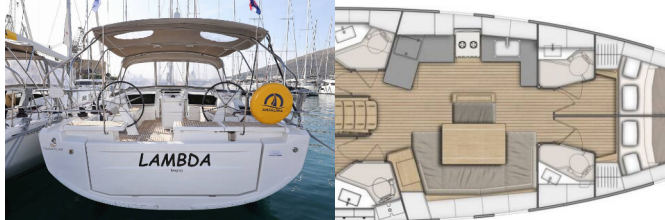

OCEANIS 46.1

Lambda (2020)

Allure Navis D.O.O. • Antuna Branka Šimića 33 • 21000 Split • Croatia

Phone: +385 95 502 0094

Phone 2: +385 99 844 2210

E-mail: info@allure-navis.com

Web: www.allure-navis.com

Yacht Base	Trogir, Marina Trogir (ex.SCT), Croazia
Yacht ID	3408
Yacht Brands	Beneteau
Yacht Name	Lambda
Production Year	2020
Length	48 Ft
Cabins	4
Berths	8 + 2
Max Persons	10
WC/Shower	4

ATTREZZATURE DI COPERTA: Ancora Delta, ancora Jambo, Ancora principale, Barca gancio (mezzomarinaio), Cime di ormeggio, Cockpit grill, Doccetta esterna, Manovelle per winch, Parabordi, Paraspruzzi, Passerella, Piattaforma da bagno, Pompa di sentina - Manuale, Tavolo pozzetto, Teak pozzetto, Teak seats in cockpit, Tendalino, Tender, Varricello Salpancore

INTERIOR: Barometro, Copripiumino, Electric fans in cabins, Orologio, WC elettrici

L'INTRATTENIMENTO: Casse in pozzetto, Fusion radio, Wi-Fi Internet

NAVIGAZIONE: Attrezzatura di navigazione, Autopilota, Binocolo, Bussola da rilevamento, Carte nautiche e nautica guida, Compass, Divisore, nautic chart, Elica di prua, GPS plotter cartografico - Pozzetto, Riflettore radar, Stazione del Vento/Anemometro, Tridata