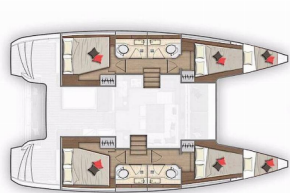

LAGOON 40

Mars (2020)

Allure Navis D.O.O. • Antuna Branka Šimića 33 • 21000 Split • Croatia

Phone: +385 95 502 0094

Phone 2: +385 99 844 2210

E-mail: info@allure-navis.com

Web: www.allure-navis.com

Yacht Base	ACI Marina Vodice, Croazia
Yacht ID	3402
Yacht Brands	Lagoon
Yacht Name	Mars
Production Year	2020
Length	39 Ft
Cabins	4 + 2
Berths	8 + 2 + 2
Max Persons	12
WC/Shower	4

ATTREZZATURE DI COPERTA: Ancora principale, Ausiliari di ancoraggio (Riserva di ancoraggio, ancora di rispetto), Barca gancio (mezzomarinaio), Canna d'acqua, Cime di ormeggio, Doccetta esterna, Manovelle per winch, Parabordi, Passerella, Pompa di sentina - Manuale, Prendisole, Scaletta per risalita, Tavolo pozzetto, Teak pozzetto, Tendalino, Varricello Salpancore