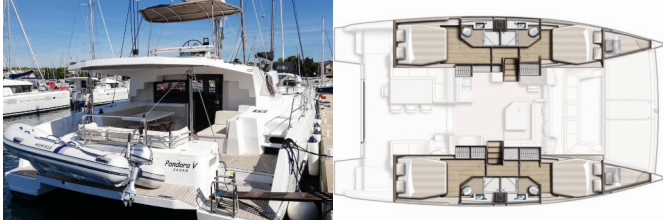

Yacht Base Marina Frapa, Rogoznica, Croazia

Yacht ID 3392

Yacht Brands Catana

Yacht Name Pandora V

Production Year 2019

Length 45 Ft

Cabins 4 + 2

Berths 8 + 2 + 2

WC/Shower 4

ATTREZZATURE DI COPERTA: Ancora principale, Ausiliari di ancoraggio (Riserva di ancoraggio, ancora di rispetto), Barca gancio (mezzomarinaio), Canna d'acqua, Cime di ormeggio, Doccetta esterna, Flybridge, Hard Biminitop, Manovelle per winch, Parabordi, Passerella, Pompa di sentina - Manuale, Prendisole, Scaletta per risalita, Tavolo pozzetto, Teak pozzetto, Varricello Salpancore, Winter cover

COMFORT: Biancheria da letto, Cuscini, Cuscini per pozzetto, Cuscini prendisole per la tuga

CUCINA: Bollitore elettrico, Bombe del gas, Caffettiera, Congelatore, Electrical filter coffee maker, Fornello, Forno, Forno a microonde, Frigorifero, Ice box, Lavastoviglie, Lavello, Moka, Utensili da cucina

ELETTRAUTO YACHT: 220V spina, Aria condizionata, Carica batterie, Generatore, Inverter, Pannelli solari, Pompa, Pompa di sentina - Electric, Prolunga per corrente 220 V, Riscaldamento, Service batteries, USB sockets

INTERIOR: Barometro, Copripiumino, Electric fans in cabins, Orologio, Safe, WC elettrici

L'INTRATTENIMENTO: Casse in pozzetto, Radio, Wi-Fi Internet

NAVIGAZIONE: Autopilota, Binocolo, Bussola da rilevamento, Carte nautiche e nautica guida, Compass, Divisore, nautic chart, GPS plotter cartografico - Pozzetto, Riflettore radar, Stazione del Vento/Anemometro, Tridata

SICUREZZA: Arnesi per riparazioni, Estintore, Giubbotti di salvataggio, Horseshoe lifebuoy (salvagente a ferro di cavallo), Imbracatura di sicurezza (cinture di sicurezza), Inflatable life raft, Kit di pronto soccorso (farmacia), Lampada, Nebbia corno, Radio VHF, Serbatoio nero

VELE: Winch elettrico