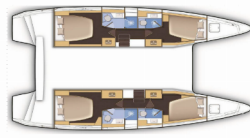

LAGOON 42
Media Luna (2019)

Allure Navis D.O.O. • Antuna Branka Šimića 33 • 21000 Split • Croatia

Phone: +385 95 502 0094

Phone 2: +385 99 844 2210

E-mail: info@allure-navis.com

Web: www.allure-navis.com

Yacht Base	Sukosan, D-Marin Dalmacija Marina, Croazia
Yacht ID	3378
Yacht Brands	Lagoon
Yacht Name	Media Luna
Production Year	2019
Length	42 Ft
Cabins	4 + 2
Berths	8 + 2 + 2
Max Persons	12
WC/Shower	4

ATTREZZATURE DI COPERTA: Ancora principale, Ausiliari di ancoraggio (Riserva di ancoraggio, ancora di rispetto), Barca gancio (mezzomarinaio), Canna d'acqua, Cime di ormeggio, Doccetta esterna, Hard Biminitop, Ice box in pozzetto, Manovelle per winch, Parabordi, Passerella, Pompa di sentina - Manuale, Prendisole, Tavolo pozzetto, Teak pozzetto, Tender, Timone pieghevole, Varricello Salpancore

INTERIOR: Barometro, Copripiumino, Orologio, Upholstery, WC elettrici

L'INTRATTENIMENTO: Casse in pozzetto, FUSION sound system

NAVIGAZIONE: Autopilota, Binocolo, Bussola da rilevamento, Compass, Electronic sea charts, Equipaggiamento di navigazione completo, GPS plotter cartografico - Pozzetto, Helm station, Riflettore radar, Stazione del Vento/Anemometro, Tridata