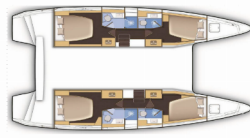

LAGOON 42
Media Luna (2019)

Allure Navis D.O.O. • Antuna Branka Šimića 33 • 21000 Split • Croatia

Phone: +385 95 502 0094

Phone 2: +385 99 844 2210

E-mail: info@allure-navis.com

Web: www.allure-navis.com

Yacht Base	Sukosan, D-Marin Dalmacija Marina, Croazia
Yacht ID	3378
Yacht Brands	Lagoon
Yacht Name	Media Luna
Production Year	2019
Length	42 Ft
Cabins	4 + 2
Berths	8 + 2 + 2
Max Persons	12
WC/Shower	4

ATTREZZATURE DI COPERTA: Ancora principale, Ausiliari di ancoraggio (Riserva di ancoraggio, ancora di rispetto), Barca gancio (mezzomarinaio), Canna d'acqua, Cime di ormeggio, Doccetta esterna, Hard Biminitop, Ice box in pozzetto, Manovelle per winch, Parabordi, Passerella, Pompa di sentina - Manuale, Prendisole, Tavolo pozzetto, Teak pozzetto, Tender, Timone pieghevole, Varricello Salpancore

INTERIOR: Barometro, Copriplumino, Orologio, Upholstery, WC elettrici

L'INTRATTENIMENTO: Casse in pozzetto, FUSION sound system

NAVIGAZIONE: Autopilota, Binocolo, Bussola da rilevamento, Compass, Electronic sea charts, Equipaggiamento di navigazione completo, GPS plotter cartografico - Pozzetto, Helm station, Riflettore radar, Stazione del Vento/Anemometro, Tridata