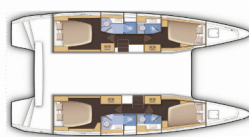

LAGOON 42

Easy Course (2018)

Allure Navis D.O.O. • Antuna Branka Šimića 33 • 21000 Split • Croatia

Phone: +385 95 502 0094

Phone 2: +385 99 844 2210

E-mail: info@allure-navis.com

Web: www.allure-navis.com

Yacht Base	Trogir, Marina Trogir (ex.SCT), Croazia
Yacht ID	3372
Yacht Brands	Lagoon
Yacht Name	Easy Course
Production Year	2018
Length	42 Ft
Cabins	4 + 2
Berths	8 + 2 + 2
WC/Shower	4

ATTREZZATURE DI COPERTA: Ancora Delta, ancora Jambo, Barca gancio (mezzomarinaio), Canna d'acqua, Cime di ormeggio, Doccetta esterna, Hard Biminitop, Ice box in pozzetto, Manovelle per winch, Parabordi, Passerella, Pompa di sentina - Manuale, Prendisole, Tavolo pozzetto, Tender, Varricello Salpancore