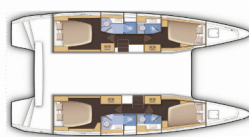

LAGOON 42

Easy Course (2018)

Allure Navis D.O.O. • Antuna Branka Šimića 33 • 21000 Split • Croatia

Phone: +385 95 502 0094

Phone 2: +385 99 844 2210

E-mail: info@allure-navis.com

Web: www.allure-navis.com

Yacht Base	Trogir, Marina Trogir (ex.SCT), Croazia
Yacht ID	3372
Yacht Brands	Lagoon
Yacht Name	Easy Course
Production Year	2018
Length	42 Ft
Cabins	4 + 2
Berths	8 + 2 + 2
WC/Shower	4

ATTREZZATURE DI COPERTA: Ancora Delta, ancora Jambo, Barca gancio (mezzomarinaio), Canna d'acqua, Cime di ormeggio, Doccetta esterna, Hard Biminitop, Ice box in pozzetto, Manovelle per winch, Parabordi, Passerella, Pompa di sentina - Manuale, Prendisole, Tavolo pozzetto, Tender, Varricello Salpancore

COMFORT: Biancheria da letto, Cuscini

CUCINA: Bollitore elettrico, Bombole del gas, Fornello, Forno, Frigorifero, Lavello, Moka, Utensili da cucina

ELETTRAUTO YACHT: 220V spina, Aria condizionata, Carica batterie, Generatore, Pannelli solari, Pompa, Pompa di sentina - Electric, Prolunga per corrente 220 V, Riscaldamento, Service batteries

INTERIOR: Barometro, Copripiumino, Orologio, WC elettrici

L'INTRATTENIMENTO: Bluetooth player, Casse in pozzetto, Radio, Wi-Fi Internet

NAVIGAZIONE: Attrezzatura di navigazione, Autopilota, Binocolo, Bussola da rilevamento, Carte nautiche e nautica guida, Compass, GPS plotter cartografico - Pozzetto, Portolano, Riflettore radar, Stazione del Vento/Anemometro, Tridata

SICUREZZA: Arnesi per riparazioni, Barra timone di rispetto, Distress flare scatola, Estintore, Giubbotti di salvataggio, Horseshoe lifebuoy (salvagente a ferro di cavallo), Imbracatura di sicurezza (cinture di sicurezza), Kit di pronto soccorso (farmacia), Lampada, Nebbia corno, Radio VHF, Rettungsinsel, Serbatoio nero

VELE: Lazy bag, Winch elettrico