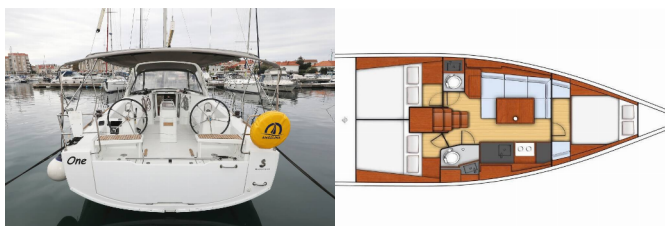

OCEANIS 38

One (2016)

Allure Navis D.O.O. • Antuna Branka Šimića 33 • 21000 Split • Croatia

Phone: +385 95 502 0094

Phone 2: +385 99 844 2210

E-mail: info@allure-navis.com

Web: www.allure-navis.com

Yacht Base	Marina Šangulin, Biograd, Croazia
Yacht ID	3333
Yacht Brands	Beneteau
Yacht Name	One
Production Year	2016
Length	38 Ft
Cabins	3
Berths	6 + 2
WC/Shower	2

ATTREZZATURE DI COPERTA: Ancora principale, Ausiliari di ancoraggio (Riserva di ancoraggio, ancora di rispetto), Barca gancio (mezzomarinaio), Canna d'acqua, Cime di ormeggio, Doccetta esterna, Manovelle per winch, Parabordi, Paraspruzzi, Passerella, Piattaforma da bagno, Pompa di sentina - Manuale, Tavolo pozzetto, Tendalino, Tender, Varricello Salpancore

INTERIOR: Copripiumino

L'INTRATTENIMENTO: Casse in pozzetto, Radio

NAVIGAZIONE: Attrezzatura di navigazione, Autopilota, Binocolo, Carte nautiche e nautica guida, Compass, Elica di prua, GPS plotter cartografico - Pozzetto, Riflettore radar, Stazione del Vento/Anemometro, Tridata