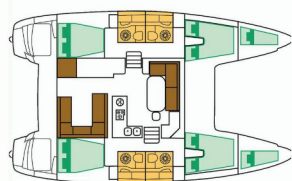

<b>Yacht Base</b>	Marina Šangulin, Biograd, Croazia
<b>Yacht ID</b>	3324
<b>Yacht Brands</b>	Lagoon
<b>Yacht Name</b>	First Choice
<b>Production Year</b>	2015
<b>Length</b>	39 Ft
<b>Cabins</b>	4 + 2
<b>Berths</b>	8 + 2 + 2
<b>WC/Shower</b>	4