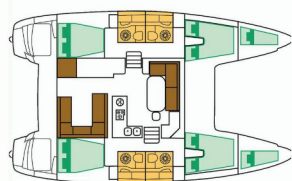

Yacht Base	Marina Frapa, Rogoznica, Croazia
Yacht ID	3311
Yacht Brands	Lagoon
Yacht Name	Ladies First
Production Year	2015
Length	39 Ft
Cabins	4 + 2
Berths	8 + 2 + 2
WC/Shower	4

ATTREZZATURE DI COPERTA: Ancora principale, Ausiliari di ancoraggio (Riserva di ancoraggio, ancora di rispetto), Doccetta esterna, Frigorifero a pozzetto, Hard Biminitop, Manovre per winch, Parabordi, Passerella, Round fender, Tavolo pozzetto, Tender, Varricello Salpancore

INTERIOR: Copripiumino

L'INTRATTENIMENTO: Casse in pozzetto, Radio CD/mp3 player, USB, AUX input, W-LAN GRATIS

NAVIGAZIONE: Autopilota, Binocolo, Carte nautiche, Compass, Cruising guides, GPS plotter cartografico - Pozzetto, Riflettore radar, Stazione del Vento/Anemometro, Tridata