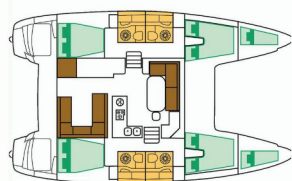

Yacht Base	Marina Frapa, Rogoznica, Croazia
Yacht ID	3311
Yacht Brands	Lagoon
Yacht Name	Ladies First
Production Year	2015
Length	39 Ft
Cabins	4 + 2
Berths	8 + 2 + 2
WC/Shower	4

ATTREZZATURE DI COPERTA: Ancora principale, Ausiliari di ancoraggio (Riserva di ancoraggio, ancora di rispetto), Doccetta esterna, Frigorifero a pozzetto, Hard Biminitop, Manovre per winch, Parabordi, Passerella, Round fender, Tavolo pozzetto, Tender, Varricello Salpancore