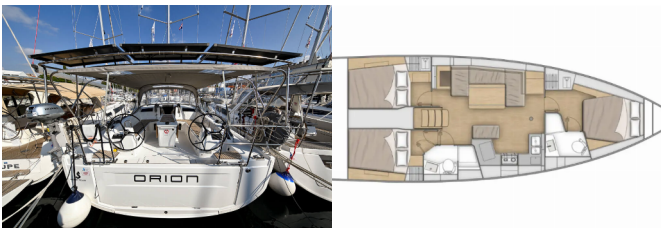

OCEANIS 40.1

Orion (2023)

Allure Navis D.O.O. • Antuna Branka Šimića 33 • 21000 Split • Croatia

Phone: +385 95 502 0094

Phone 2: +385 99 844 2210

E-mail: info@allure-navis.com

Web: www.allure-navis.com

Yacht Base	Marina Zadar (ex. Tankercomerc), Croazia
Yacht ID	3228
Yacht Brands	Beneteau
Yacht Name	Orion
Production Year	2023
Length	42 Ft
Cabins	3
Berths	6 + 2
Max Persons	8
WC/Shower	2

ATTREZZATURE DI COPERTA: Ancora con catena, Ancora con la corda, Barca gancio (mezzomarinaio), Canna d'acqua, Cime di ormeggio, Cockpit luce, Doccetta esterna, Panchetta, Parabordi, Paraspruzzi, Piattaforma da bagno, Pompa di sentina - Manuale, Secchio di plastica, Tanica per gasolio, Teak seats in cockpit, Tendalino, Tender, Varricello Salpancore

INTERIOR: Barometro, Convertible table in salon, Doccia interno, Electric fans in cabins

L'INTRATTENIMENTO: Radio lettore CD, TV + DVD

NAVIGAZIONE: Autopilota, Binocolo, Bussola da rilevamento, Carte nautiche e nautica guida, Elica di prua, Equipaggiamento di navigazione completo, GPS plotter cartografico - Pozzetto, Log, Velocità, Profondità - ecoscandaglio, Navtex, Riflettore radar, Stazione del Vento/Anemometro