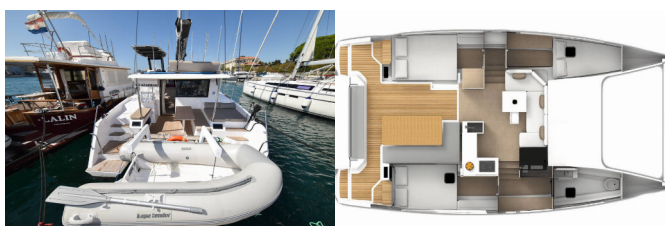

AVENTURA 34

Lauremi (2020)

Allure Navis D.O.O. • Antuna Branka Šimića 33 • 21000 Split • Croatia

Phone: +385 95 502 0094

Phone 2: +385 99 844 2210

E-mail: info@allure-navis.com

Web: www.allure-navis.com

Yacht Base	Marina Zadar (ex. Tankercomerc), Croazia
Yacht ID	3192
Yacht Brands	Aventura Catamarans
Yacht Name	Lauremi
Production Year	2020
Length	33 Ft
Cabins	3
Berths	6
WC/Shower	1

ATTREZZATURE DI COPERTA: Ancora con catena, Ancora con la corda, Barca gancio (mezzomarinaio), Canna d'acqua, Cime di ormeggio, Cockpit luce, Doccetta esterna, Panchetta, Parabordi, Paraspruzzi, Pompa di sentina - Manuale, Tanica per gasolio, Teak pozzetto, Tendalino, Tender, Varricello Salpancore

INTERIOR: Barometro, Doccia interno, WC elettrici

L'INTRATTENIMENTO: Radio lettore CD, Wi-Fi Internet

NAVIGAZIONE: Autopilota, Binocolo, Bussola da rilevamento, Carte nautiche e nautica guida, Compass, Equipaggiamento di navigazione completo, GPS plotter cartografico - Pozzetto, Log, Velocità, Profondità - ecoscandaglio, Navtex, Radar, Riflettore radar, Stazione del Vento/Anemometro