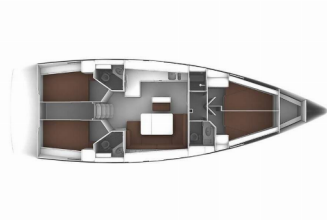

Yacht Base	Lefkas, D-Marin, Grecia
Yacht ID	3119
Yacht Brands	Bavaria
Yacht Name	Amore
Production Year	2015
Length	47 Ft
Cabins	4
Berths	8 + 1
Max Persons	9
WC/Shower	3

ATTREZZATURE DI COPERTA: Ancora con catena, Ancora Delta, Barca gancio (mezzomarinaio), Black ball, Canna d'acqua, Cime di ormeggio, Deck pennello (spazzalone), Imbuto per carburante, Manovelle per winch, Panchetta, Parabordi, Paraspruzzi, Passerella, Pompa di sentina - Manuale, Scaletta per risalita, Secchio di plastica, Tanica per gasolio, Tendalino, Tender

ELETTRAUTO YACHT: Inverter, Pannelli solari, Pompa, Pompa di sentina - Electric, Shore cavo di alimentazione, USB sockets

INTERIOR: Appendiabiti, Barometro, Documenti della imbarcazione, Electric fans in cabins, LED lights, Maniglia per pompa di sentina, Orologio, WC elettrici