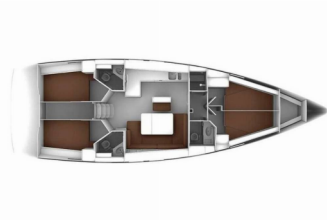

Yacht Base	Kos, Kos Marina, Grecia
Yacht ID	3116
Yacht Brands	Bavaria
Yacht Name	Michael
Production Year	2020
Length	47 Ft
Cabins	4
Berths	8 + 1
Max Persons	9
WC/Shower	3

ATTREZZATURE DI COPERTA: Ancora con catena, Ancora Delta, Barca gancio (mezzomarinaio), Black ball, Canna d'acqua, Cime di ormeggio, Deck pennello (spazzalone), Imbuto per carburante, Manovelle per winch, Panchetta, Parabordi, Paraspruzzi, Passerella, Pompa di sentina - Manuale, Scaletta per risalita, Secchio di plastica, Tanica per gasolio, Tendalino, Tender

ELETTRAUTO YACHT: Inverter, Pannelli solari, Pompa, Pompa di sentina - Electric, Shore cavo di alimentazione, USB sockets

INTERIOR: Appendiabiti, Barometro, Documenti della imbarcazione, Electric fans in cabins, LED lights, Maniglia per pompa di sentina, Orologio, WC elettrici