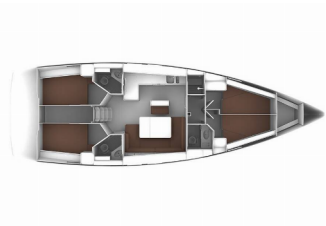

Yacht Base	Athens, Alimos Marina, Grecia
Yacht ID	3105
Yacht Brands	Bavaria
Yacht Name	Eros
Production Year	2024
Length	47 Ft
Cabins	4
Berths	8 + 1
WC/Shower	3

ATTREZZATURE DI COPERTA: Ausiliari di ancoraggio (Riserva di ancoraggio, ancora di rispetto), Doccetta esterna, Paraspruzzi, Piattaforma da bagno, Scaletta per risalita, Tavolo pozzetto, Tendalino, Tender, Varricello Salpancore