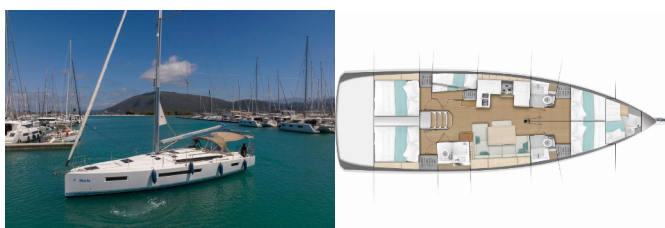

SUN ODYSSEY 490

Maria (2019)

Allure Navis D.O.O. • Antuna Branka Šimića 33 • 21000 Split • Croatia

Phone: +385 95 502 0094

Phone 2: +385 99 844 2210

E-mail: info@allure-navis.com

Web: www.allure-navis.com

Yacht Base	Lefkas Main Port, Grecia
Yacht ID	3100
Yacht Brands	Jeanneau
Yacht Name	Maria
Production Year	2019
Length	47 Ft
Cabins	5 + 1
Berths	10 + 1 + 1
WC/Shower	4

ATTREZZATURE DI COPERTA: Ancora con catena, Barca gancio (mezzomarinaio), Canna d'acqua, Cime di ormeggio, Deck pennello (spazzalone), Doccetta esterna, Imbuto per carburante, Parabordi, Paraspruzzi, Repair box for dinghy, Round fender, Scaletta per risalita, Tanica per l'acqua, Tavolo pozzetto, Tendalino, Tender, Varricello Salpancore