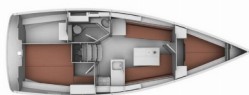

Web: [www.allure-navis.com](http://www.allure-navis.com)

<b>Yacht Base</b>	Lefkas Main Port, Grecia
<b>Yacht ID</b>	3087
<b>Yacht Brands</b>	Bavaria
<b>Yacht Name</b>	Anemos
<b>Production Year</b>	2011
<b>Length</b>	33 Ft
<b>Cabins</b>	2
<b>Berths</b>	4 + 1
<b>WC/Shower</b>	1