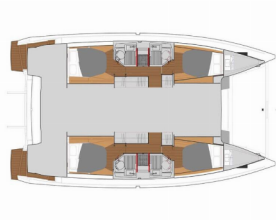

Yacht Base	Lefkas Main Port, Grecia
Yacht ID	2975
Yacht Brands	Fountaine Pajot
Yacht Name	Nostos
Production Year	2021
Length	41 Ft
Cabins	4 + 2
Berths	8 + 2
Max Persons	12
WC/Shower	4 + 1

ATTREZZATURE DI COPERTA: Ausiliari di ancoraggio (Riserva di ancoraggio, ancora di rispetto), Barca gancio (mezzomarinaio), Black ball, Cime di ormeggio, Deck pennello (spazzalone), Dinghy pompa (pompa aria), Doccetta esterna, Imbuto per carburante, Impeller, V-belt, oilfilter, Manovelle per winch, Panchetta, Parabordi, Paraspruzzi, Pompa di sentina - Manuale, Repair box for dinghy, Scaletta per risalita, Secchio di plastica, Tanica per gasolio, Tavolo pozzetto, Teak pozzetto, Tendalino, Tender, Varricello Salpancore