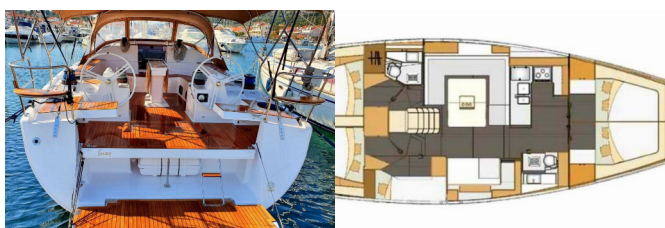

Yacht Base	Marina Kornati, Biograd, Croazia
Yacht ID	2966
Yacht Brands	Elan Marine
Yacht Name	Suzy
Production Year	2019
Length	50 Ft
Cabins	5
Berths	10 + 2
WC/Shower	2

ATTREZZATURE DI COPERTA: Anchor winch remote control, Ancora con catena, Ancora contametri, Ausiliari di ancoraggio (Riserva di ancoraggio, ancora di rispetto), Doccetta esterna, Frigorifero a pozzetto, Outdoor Lighting Control, Paraspruzzi, Piattaforma da bagno, Rail openings both sides, Tavolo pozzetto, Tendalino, Tender, Varricello Salpancore