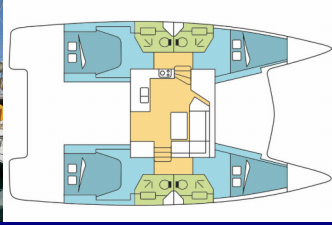

Web: [www.allure-navis.com](http://www.allure-navis.com)

---

<b>Yacht Base</b>	Lavrion-Olympic Marine, Grecia
<b>Yacht ID</b>	2964
<b>Yacht Brands</b>	Fountaine Pajot
<b>Yacht Name</b>	Joy
<b>Production Year</b>	2022
<b>Length</b>	39 Ft
<b>Cabins</b>	4 + 2
<b>Berths</b>	8 + 2
<b>Max Persons</b>	11
<b>WC/Shower</b>	4