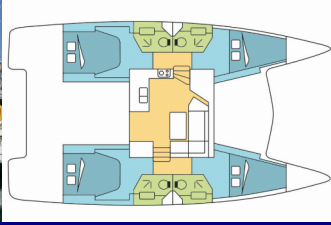

Yacht Base	Lavrion-Olympic Marine, Grecia
Yacht ID	2964
Yacht Brands	Fountaine Pajot
Yacht Name	Joy
Production Year	2022
Length	39 Ft
Cabins	4 + 2
Berths	8 + 2
Max Persons	11
WC/Shower	4

ATTREZZATURE DI COPERTA: Ancora principale, Bitte di ormeggio, Cime di ormeggio, Doccetta esterna, Panchetta, Parabordi, Pompa di sentina - Manuale, Scaletta per risalita, Tavolo pozzetto, Tendalino, Tender, Varricello Salpancore

INTERIOR: Curtains, Salon table, Ventilatori elettrici, WC elettrici

L'INTRATTENIMENTO: Altoparlanti interni, Casse in pozzetto, FUSION sound system, TV

NAVIGAZIONE: 3 pale pieghevoli, AIS, Attrezzatura di navigazione, Autopilota, Binocolo, Bussola da rilevamento, Carte nautiche, Compass, Depthsounder, Ecoscandaglio, GPS chart plotter, Log/speed instrument, Luce di navigazione, Riflettore radar, Stazione del Vento/Anemometro