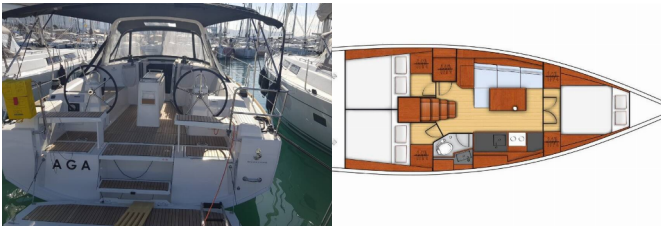

Web: [www.allure-navis.com](http://www.allure-navis.com)

<b>Yacht Base</b>	Marina Kornati, Biograd, Croazia
<b>Yacht ID</b>	2953
<b>Yacht Brands</b>	Beneteau
<b>Yacht Name</b>	Aga
<b>Production Year</b>	2019
<b>Length</b>	38 Ft
<b>Cabins</b>	3
<b>Berths</b>	6 + 2
<b>WC/Shower</b>	1