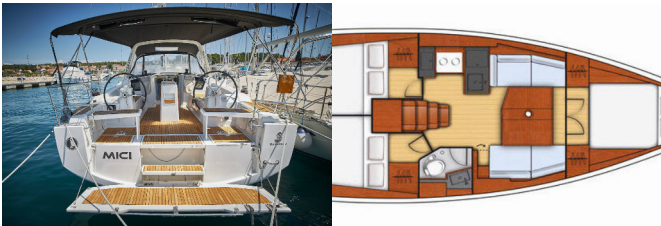

OCEANIS 38.1

Mici (2018)

Allure Navis D.O.O. • Antuna Branka Šimića 33 • 21000 Split • Croatia

Phone: +385 95 502 0094

Phone 2: +385 99 844 2210

E-mail: info@allure-navis.com

Web: www.allure-navis.com

ATTREZZATURE DI COPERTA: Doccetta esterna, Paraspruzzi, Tavolo pozzetto, Tendalino, Varricello Salpancore

COMFORT: Cuscini per pozzetto

CUCINA: Acqua calda, Fornello, Frigorifero

ELETTRAUTO YACHT: Pannelli solari, Pompa di sentina - Electric, Prolunga per corrente 220 V, Riscaldamento

L'INTRATTENIMENTO: Casse in pozzetto, LCD TV, Radio CD mp3 player

NAVIGAZIONE: Autopilota, Compass, Elica di prua, GPS plotter cartografico - Pozzetto

Yacht Base	Marina Kornati, Biograd, Croazia
Yacht ID	2952
Yacht Brands	Beneteau
Yacht Name	Mici
Production Year	2018
Length	38 Ft
Cabins	3
Berths	6 + 2
WC/Shower	1