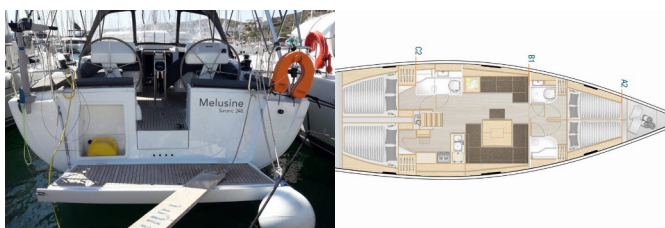

HANSE 458

Melusine (2020)

Allure Navis D.O.O. • Antuna Branka Šimića 33 • 21000 Split • Croatia

Phone: +385 95 502 0094

Phone 2: +385 99 844 2210

E-mail: info@allure-navis.com

Web: www.allure-navis.com

Yacht Base	Lavrion-Olympic Marine, Grecia
Yacht ID	2950
Yacht Brands	Hanse Yachts
Yacht Name	Melusine
Production Year	2020
Length	46 Ft
Cabins	4
Berths	8 + 2
Max Persons	10
WC/Shower	2

INTERIOR: Convertible table in salon

L'INTRATTENIMENTO: Casse in pozzetto, Radio + USB

NAVIGAZIONE: 3 pale pieghevoli, Attrezzatura di navigazione, Autopilota, Carte nautiche e nautica guida, Elica di prua, GPS plotter cartografico - Pozzetto, Harbour guides, Logge/Lot/Speed/Wind, Windex