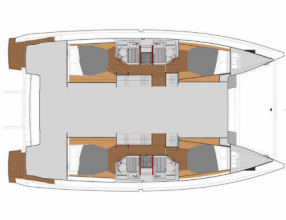

Yacht Base	Lavrion-Olympic Marine, Grecia
Yacht ID	2940
Yacht Brands	Fountaine Pajot
Yacht Name	Wild Baleine
Production Year	2019
Length	41 Ft
Cabins	4 + 2
Berths	8 + 2 + 2
Max Persons	12
WC/Shower	4

ATTREZZATURE DI COPERTA: Anchor linea, Anchor swivel, Ancora principale, Ausiliari di ancoraggio (Riserva di ancoraggio, ancora di rispetto), Barca gancio (mezzomarinaio), Black ball, Black conus, Canna d'acqua, Cime di ormeggio, Dinghy pompa (pompa aria), Gomena, Impeller, V-belt, oilfilter, Panchetta, Parabordi, Paraspruzzi, Repair box for dinghy, Riflettore (Faro), Round fender, Secchio di plastica, Springleine, Tanica per gasolio, Tanica per l'acqua, Tavolo pozzetto, Tendalino, Tender, Varricello Salpancore

INTERIOR: Convertible table in salon, Doccia interno, WC elettrici

L'INTRATTENIMENTO: Casse in pozzetto, Radio + USB

NAVIGAZIONE: Attrezzatura di navigazione, Autopilota, Carte nautiche e nautica guida, GPS plotter cartografico - Pozzetto, Harbour guides, Logge/Lot/Speed/Wind, Radar, Riflettore radar, spyglass with bearing compass, Windex