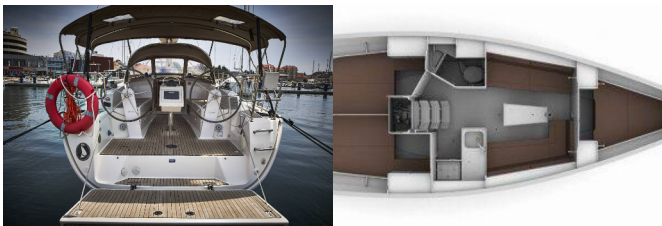

Web: [www.allure-navis.com](http://www.allure-navis.com)

**ATTREZZATURE DI COPERTA:** Doccetta esterna, Paraspruzzi, Tavolo pozzetto, Tendalino, Varricello Salpancore

**CUCINA:** Acqua calda

**ELETTRAUTO YACHT:** Scaldabagno

**L'INTRATTENIMENTO:** AUX Input, Casse in pozzetto, Lettore CD, USB

**NAVIGAZIONE:** Autopilota, Carte nautiche e nautica guida, GPS chart plotter, GPS plotter cartografico - Pozzetto, Portolano

**SICUREZZA:** Radio VHF