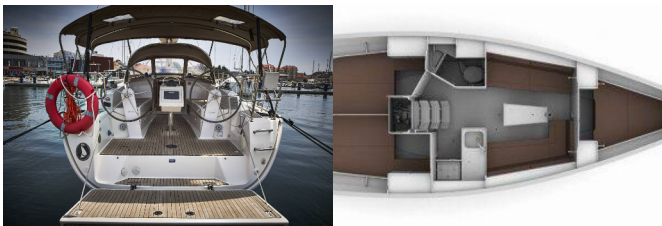

ATTREZZATURE DI COPERTA: Doccetta esterna, Paraspruzzi, Tavolo pozzetto, Tendalino, Varricello Salpancore

CUCINA: Acqua calda

ELETTRAUTO YACHT: Scaldabagno

L'INTRATTENIMENTO: AUX Input, Casse in pozzetto, Lettore CD, USB