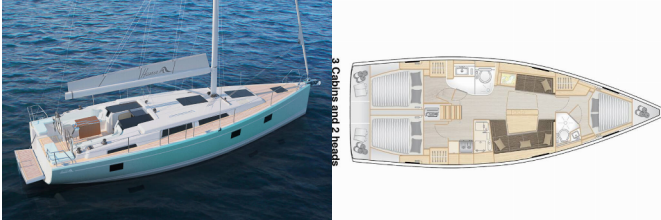

HANSE 418

Mersina (2022)

Allure Navis D.O.O. • Antuna Branka Šimića 33 • 21000 Split • Croatia

Phone: +385 95 502 0094

Phone 2: +385 99 844 2210

E-mail: info@allure-navis.com

Web: www.allure-navis.com

Yacht Base	Lefkas, D-Marin, Grecia
Yacht ID	2893
Yacht Brands	Hanse Yachts
Yacht Name	Mersina
Production Year	2022
Length	41 Ft
Cabins	3
Berths	6 + 2
Max Persons	8
WC/Shower	2

ATTREZZATURE DI COPERTA: Ancora con catena, Cime di ormeggio, Doccetta esterna, Frigorifero a pozzetto, Manovelle per winch, Motore fuoribordo, Panchetta, Parabordi, Paraspruzzi, Piattaforma da bagno, Pompa di sentina - Manuale, Scaletta per risalita, Tavolo pozzetto, Teak pozzetto, Tendalino, Tender, Varricello Salpancore