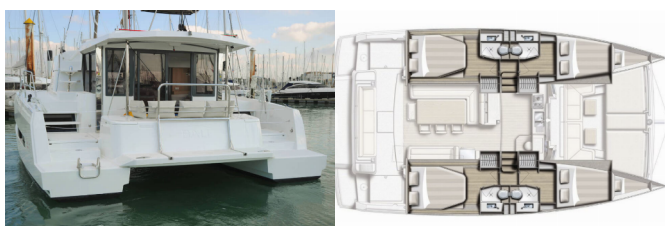

Web: [www.allure-navis.com](http://www.allure-navis.com)

<b>Yacht Base</b>	Corfu, Gouvia Marina, Grecia
<b>Yacht ID</b>	2845
<b>Yacht Brands</b>	Catana
<b>Yacht Name</b>	Galassia
<b>Production Year</b>	2020
<b>Length</b>	41 Ft
<b>Cabins</b>	4 + 2
<b>Berths</b>	8 + 2
<b>WC/Shower</b>	4

**INTERIOR:** Ventilatori elettrici, WC elettrici

**L'INTRATTENIMENTO:** Attrezzatura da snorkeling, Radio, Stand up paddle (SUP) - FREE

**NAVIGAZIONE:** Autopilota, GPS chart plotter

**VELE:** Winch elettrico