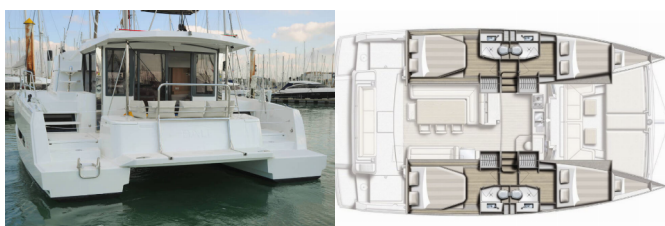

BALI 4.1

Galassia (2020)

Allure Navis D.O.O. • Antuna Branka Šimića 33 • 21000 Split • Croatia

Phone: +385 95 502 0094

Phone 2: +385 99 844 2210

E-mail: info@allure-navis.com

Web: www.allure-navis.com

Yacht Base	Corfu, Gouvia Marina, Grecia
Yacht ID	2845
Yacht Brands	Catana
Yacht Name	Galassia
Production Year	2020
Length	41 Ft
Cabins	4 + 2
Berths	8 + 2
WC/Shower	4

INTERIOR: Ventilatori elettrici, WC elettrici

L'INTRATTENIMENTO: Attrezzatura da snorkeling, Radio, Stand up paddle (SUP) - FREE

NAVIGAZIONE: Autopilota, GPS chart plotter

VELE: Winch elettrico

PRICE AND AVAILABILITY