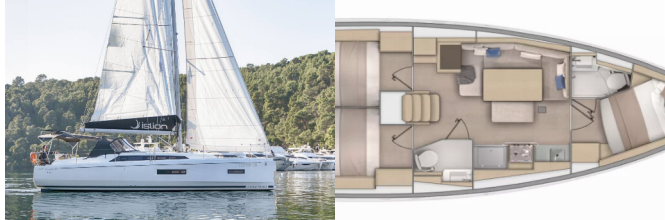

Yacht Base	ACI Marina Skradin, Croazia
Yacht ID	2834
Yacht Brands	Beneteau
Yacht Name	First Dream
Production Year	2024
Length	39 Ft
Cabins	3
Berths	6
Max Persons	8
WC/Shower	2

ATTREZZATURE DI COPERTA: Ancora, Ancora con catena, Ancora contametri, Ausiliari di ancoraggio (Riserva di ancoraggio, ancora di rispetto), Barca gancio (mezzomarinaio), Black ball, Black conus, Cime di ormeggio, Deck pennello (spazzalone), Dinghy pompa (pompa aria), Doccetta esterna, Ice box in pozzetto, Imbuto per carburante, Panchetta, Parabordi, Passerella, Scaletta per risalita, Secchio di plastica, Tavolo pozzetto, Tendalino, Tender con motore fuoribordo