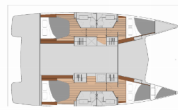

Yacht Base	ACI Marina Skradin, Croazia
Yacht ID	2827
Yacht Brands	Fountaine Pajot
Yacht Name	First Step
Production Year	2024
Length	39 Ft
Cabins	4 + 1
Berths	8 + 1
Max Persons	11
WC/Shower	4

ATTREZZATURE DI COPERTA: Ancora, Ancora con catena, Ausiliari di ancoraggio (Riserva di ancoraggio, ancora di rispetto), Bimini Top - Mini, Canna d'acqua, Cime di ormeggio, Deck pennello (spazzalone), Doccetta esterna, Hard Biminitop, Motore fuoribordo, Panchetta, Parabordi, Scaletta per risalita, Secchio di plastica, Tavolo pozzetto, Tender con motore fuoribordo